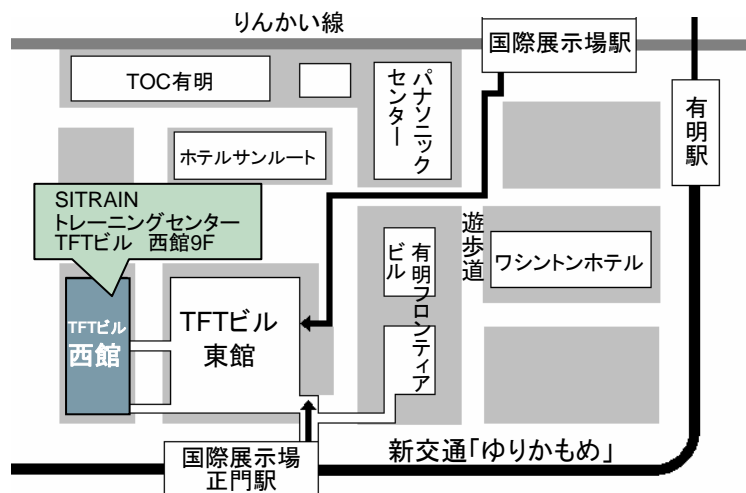

### コーススケジュール、アクセス、申込書

#### トレーニングセンターアクセス、周辺宿泊施設

##### SITRAIN トレーニングセンター アクセス

#### 安川シーメンス オートメーション・ドライブ(株) SITRAIN トレーニングセンター

東京都江東区有明3-4-10  
TFTビル 西館9F  
電話 : 03-3570-3050  
FAX : 03-3570-3066

りんかい線国際展示場駅 徒歩5分  
ゆりかもめ国際展示場正門駅 徒歩2分(ビル直結)

**2010年1月よりトレーニングセンターは  
上記場所へ移転しました。**